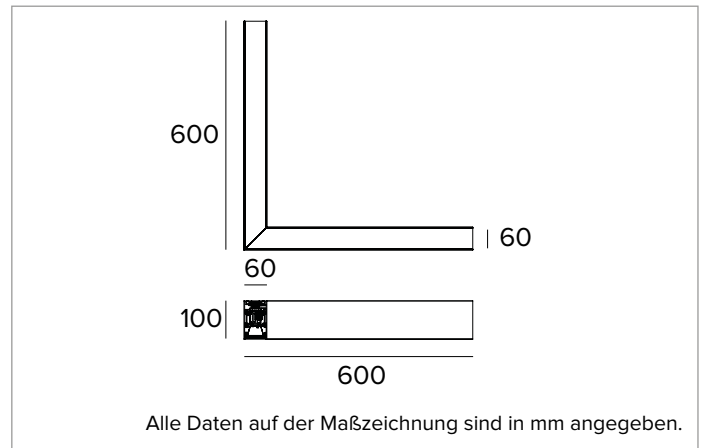

## Lineare LED-Leuchte für Deckenanbau- oder Pendelmontage

		3000K	H(m)	D(m)	E <sub>max</sub> (lx)
		Ra90		106°	
		Fixture Power	27W	1	2.66
		Source Flux	2876lm	2	5.33
		Fixture Flux	1959lm	3	7.99
		Efficacy	73lm/W	4	10.65
TS1463	I <sub>max</sub> =259cd/klm	I <sub>max</sub>	746cd	5	13.32